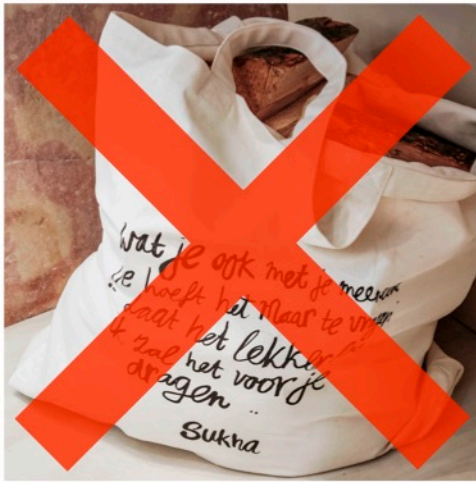

クローク(お荷物預かり)サービス

¥500

※クローク受付は開場後、場内ドリンクカウンターにて行います。

- ・クローク用の袋はございません。
- ・チャック等で閉じることのできる荷物のみお預かり致します。