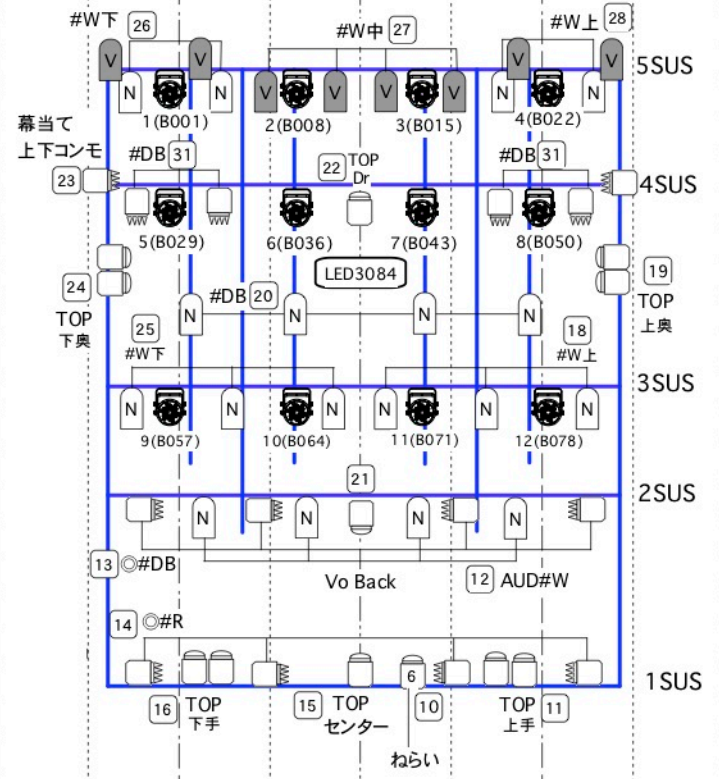

KEY

- Par56VNx8
- Par56Nx18
- SPHPar36x8
- 500W凸x27
- 500WF x28
- スピナーx4(250w)
- KM-14x2 (20w)
- LED3084 LED3084x1
- LIVE240x20 (7ch mode 280w)
- PEGASYS V4x4 (8ch mode 200w)

ホールDim回路
ALL T型

空き回路
4 6 41 43

客電DL 48

DMX LINE
A: Dimmer
B: LED ALL
smoke

21
LED直回路下手

スピナーランプ
スピナーモーター

24
LED直回路上手
T型
LED直回路
上手PIN用電源

NSB!!

B系統(LED,smoke)

3P8口
SP