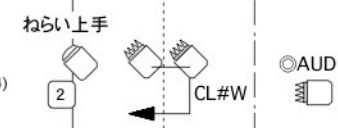

客電DL 48

DMX LINE
A: Dimmer
B: LED ALL
smoke

21
LED直回路下手

スピナーランプ
スピナーモーター

24
LED直回路上手
T型
LED直回路
上手PIN用電源

NSB!!

B系統(LED,smoke)

3P8口
SP