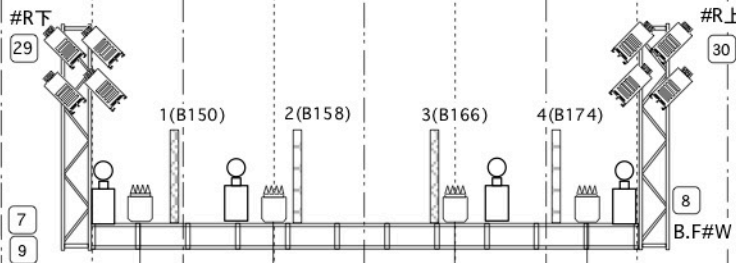

KEY

- Par56VNx8
- Par56Nx18
- SPHPar36x8
- 500W凸x27
- 500WF x28
- スピナーx4(250w)
- KM-14x2 (20w)
- LED3084 LED3084x1
- LIVE240x20 (7ch mode 280w)
- PEGASYS V4x4 (8ch mode 200w)

ホールDim回路
ALL T型

空き回路
4 6 41 43

客電DL 48

DMX LINE
A: Dimmer
B: LED ALL
smoke

21
LED直回路下手

スピナーランプ
スピナーモーター

24
LED直回路上手
T型
LED直回路
上手PIN用電源

NSB!!

B系統(LED,smoke)

3P8口
SP