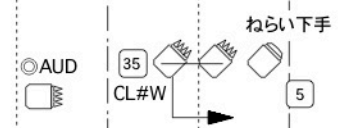

KEY

- Par56VNx8
- Par56Nx18
- SPHPar36x8
- 500W凸x27
- 500WF x28
- スピナーx4(250w)
- KM-14x2 (20w)
- LED3084 LED3084x1
- LIVE240x20 (7ch mode 280w)
- PEGASYS V4x4 (8ch mode 200w)

ホールDim回路
ALL T型

空き回路
4 6 41 43

客電DL 48

DMX LINE
A: Dimmer
B: LED ALL
smoke

21
LED直回路下手

スピナーランプ
スピナーモーター

24
LED直回路上手
T型
LED直回路
上手PIN用電源

NSB!!

B系統(LED,smoke)

3P8口
SP