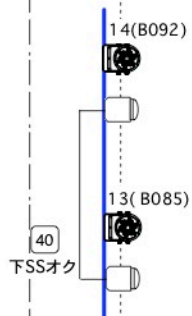

KEY

- Par56VNx8
- Par56Nx18
- SPHPar36x8
- 500W凸x27
- 500WF x28
- スピナーx4(250w)
- KM-14x2 (20w)
- LED3084 LED3084x1
- LIVE240x20 (7ch mode 280w)
- PEGASYS V4x4 (8ch mode 200w)

ホールDim回路
ALL T型

空き回路
4 6 41 43

客電DL 48

DMX LINE
A: Dimmer
B: LED ALL
smoke

21
LED直回路下手

スピナーランプ
スピナーモーター

24
LED直回路上手
T型
LED直回路
上手PIN用電源

NSB!!

B系統(LED,smoke)

3P8口
SP