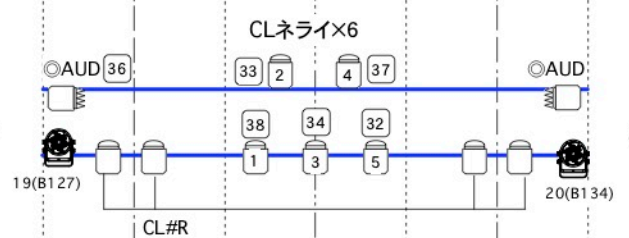

KEY

- Par56VNx8
- Par56Nx18
- SPHPar36x8
- 500W凸x27
- 500WF x28
- スピナーx4(250w)
- KM-14x2 (20w)
- LED3084 LED3084x1
- LIVE240x20 (7ch mode 280w)
- PEGASYS V4x4 (8ch mode 200w)

ホールDim回路
ALL T型

空き回路
4 6 41 43

客電DL 48

DMX LINE
A: Dimmer
B: LED ALL
smoke

21
LED直回路下手

スピナーランプ
スピナーモーター

24
LED直回路上手
T型
LED直回路
上手PIN用電源

NSB!!

B系統(LED,smoke)

3P8口
SP