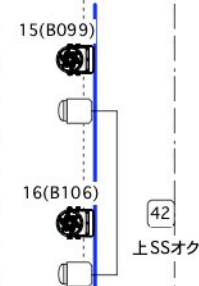

KEY

- Par56VNx8
- Par56Nx18
- SPHPar36x8
- 500W凸x27
- 500WF x28
- スピナーx4(250w)
- KM-14x2 (20w)
- LED3084 LED3084x1
- LIVE240x20 (7ch mode 280w)
- PEGASYS V4x4 (8ch mode 200w)

ホールDim回路
ALL T型

空き回路
4 6 41 43

客電DL 48

DMX LINE
A: Dimmer
B: LED ALL
smoke

21
LED直回路下手

スピナーランプ
スピナーモーター

24
LED直回路上手
T型
LED直回路
上手PIN用電源

NSB!!

B系統(LED,smoke)

3P8口
SP