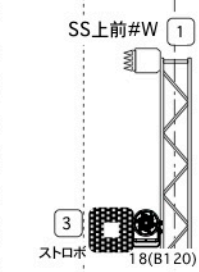

KEY

- Par56VNx8
- Par56Nx18
- SPHPar36x8
- 500W凸x27
- 500WF x28
- スピナーx4(250w)
- KM-14x2 (20w)
- LED3084 LED3084x1
- LIVE240x20 (7ch mode 280w)
- PEGASYS V4x4 (8ch mode 200w)

ホールDim回路
ALL T型

空き回路
4 6 41 43

客電DL 48

DMX LINE
A: Dimmer
B: LED ALL
smoke

21
LED直回路下手

スピナーランプ
スピナーモーター

24
LED直回路上手
T型
LED直回路
上手PIN用電源

NSB!!

B系統(LED,smoke)

3P8口
SP