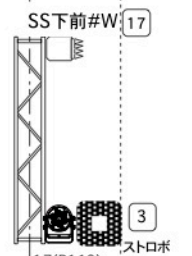

KEY

- Par56VNx8
- Par56Nx18
- SPHPar36x8
- 500W凸x27
- 500WF x28
- スピナーx4(250w)
- KM-14x2 (20w)
- LED3084 LED3084x1
- LIVE240x20 (7ch mode 280w)
- PEGASYS V4x4 (8ch mode 200w)

ホールDim回路
ALL T型

空き回路
4 6 41 43

客電DL 48

DMX LINE
A: Dimmer
B: LED ALL
smoke

21
LED直回路下手

スピナーランプ
スピナーモーター